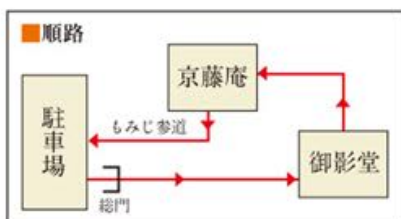

京銘竹

●三木竹材店

京表具

●弘誠堂

●京都表具協同組合

京印章

●京都印章技能士会

京都の
伝統工芸

京都伝統工芸協議会

じき堂・京藤庵

期間 平成25年 11月18日(月) ~ 12月8日(日)

伝統
工芸

京都の金属工芸品

●立川金和堂

京仏壇、京仏具

●加茂定佛壇店

●京仏商谷口

色紙短冊

●(株)長谷川松壽堂

栗生 光明寺

じき堂

京藤庵

京都府長岡京市栗生西条ノ内26-1 光明寺内

TEL.075-955-9999

FAX.075-955-9991

URL <http://www.wf9999.com>